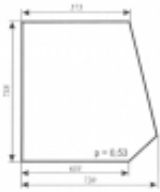

Dane aktualne na dzień: 02-06-2026 23:10

Link do produktu: <https://sklep.firma3e.pl/mf-235-koja-smolniki-szyba-boczna-p-623.html>

MF 235 Koja Smolniki - szyba boczna

Cena	73,00 zł

Dostępność	Dostępny

Numer katalogowy	SK0390

Opis produktu

Szyba płaska, bezbarwna, grubość szkła - 5 mm. Istnieje możliwość zakupu uszczelek do montażu szyby.