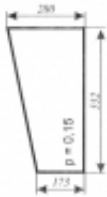

Dane aktualne na dzień: 02-06-2026 23:13

Link do produktu: <https://sklep.firma3e.pl/mf-235-koja-smolniki-szyba-przednia-dolna-p-626.html>

MF 235 Koja Smolniki - szyba przednia dolna

Cena **29,00 zł**

Dostępność **Dostępny**

Numer katalogowy **SK0393**

Opis produktu

Szyba płaska, bezbarwna, grubość szkła - 5 mm. Istnieje możliwość zakupu uszczelek do montażu szyby.