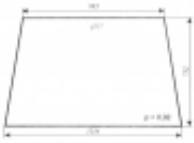

Dostępność	Dostępny
------------	-----------------

Numer katalogowy	SK0389
------------------	---------------

Opis produktu

Szyba płaska, bezbarwna, grubość szkła - 5 mm. Istnieje możliwość zakupu uszczelek do montażu szyby.