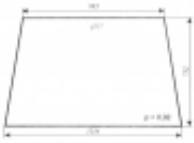

Dane aktualne na dzień: 02-06-2026 23:13

Link do produktu: <https://sklep.firma3e.pl/mf-235-koja-smolniki-szyba-przednia-p-622.html>

MF 235 Koja Smolniki - szyba przednia

Cena	124,00 zł

Dostępność	Dostępny

Numer katalogowy	SK0389

Opis produktu

Szyba płaska, bezbarwna, grubość szkła - 5 mm. Istnieje możliwość zakupu uszczelek do montażu szyby.