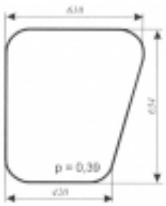

Dane aktualne na dzień: 02-06-2026 23:13

Link do produktu: <https://sklep.firma3e.pl/mf-235-lubon-szyba-drzwi-dol-prawe-stale-p-640.html>

MF 235 Luboń - szyba drzwi dół prawe stałe

Cena **52,00 zł**

Dostępność **Dostępny**

Numer katalogowy **SK0315**

Opis produktu

Szyba płaska, bezbarwna, grubość szkła - 5 mm. Istnieje możliwość zakupu uszczelek do montażu szyby.