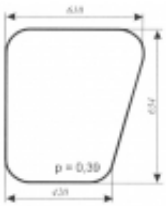

Dane aktualne na dzień: 16-10-2025 14:36

Link do produktu: <https://sklep.firma3e.pl/mf-235-lubon-szyba-drzwi-dol-prawe-stale-p-640.html>

MF 235 Luboń - szyba drzwi dół prawe stałe

Cena **52,00 zł**

Dostępność **Dostępny**

Numer katalogowy **SK0315**

Opis produktu

Szyba płaska, bezbarwna, grubość szkła - 5 mm. Istnieje możliwość zakupu uszczelek do montażu szyby.