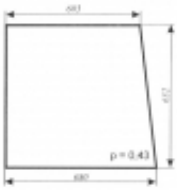

Dane aktualne na dzień: 02-06-2026 23:11

Link do produktu: <https://sklep.firma3e.pl/mf-235-pom-zamosc-szyba-boczna-p-646.html>

MF 235 POM Zamość - szyba boczna

Cena **56,00 zł**

Dostępność **Dostępny**

Numer katalogowy **SK0325**

Opis produktu

Szyba płaska, bezbarwna, grubość szkła - 5 mm. Istnieje możliwość zakupu uszczelek do montażu szyby.