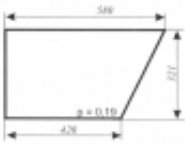

Dane aktualne na dzień: 05-04-2025 12:41

Link do produktu: <https://sklep.firma3e.pl/mf-235-pom-zamosc-szyba-drzwi-dol-p-650.html>

MF 235 POM Zamość - szyba drzwi dół

Cena **29,00 zł**

Dostępność **Dostępny**

Numer katalogowy **SK0329**

Opis produktu

Szyba płaska, bezbarwna, grubość szkła - 5 mm. Istnieje możliwość zakupu uszczelek do montażu szyby.