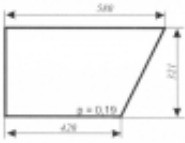

Dane aktualne na dzień: 02-06-2026 23:13

Link do produktu: <https://sklep.firma3e.pl/mf-235-pom-zamosc-szyba-drzwi-dol-p-650.html>

MF 235 POM Zamość - szyba drzwi dół

Cena **29,00 zł**

Dostępność **Dostępny**

Numer katalogowy **SK0329**

Opis produktu

Szyba płaska, bezbarwna, grubość szkła - 5 mm. Istnieje możliwość zakupu uszczelek do montażu szyby.