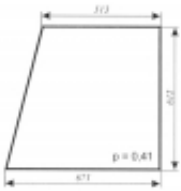

Dane aktualne na dzień: 02-06-2026 23:48

Link do produktu: <https://sklep.firma3e.pl/mf-235-pom-zamosc-szyba-drzwi-gora-p-648.html>

MF 235 POM Zamość - szyba drzwi góra

Cena **56,00 zł**

Dostępność **Dostępny**

Numer katalogowy **SK0327**

Opis produktu

Szyba płaska, bezbarwna, grubość szkła - 5 mm. Istnieje możliwość zakupu uszczelek do montażu szyby.