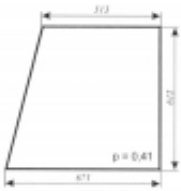

Dane aktualne na dzień: 05-04-2025 12:41

Link do produktu: <https://sklep.firma3e.pl/mf-235-pom-zamosc-szyba-drzwi-gora-p-648.html>

MF 235 POM Zamość - szyba drzwi góra

Cena **56,00 zł**

Dostępność **Dostępny**

Numer katalogowy **SK0327**

Opis produktu

Szyba płaska, bezbarwna, grubość szkła - 5 mm. Istnieje możliwość zakupu uszczelek do montażu szyby.