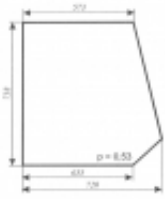

Dane aktualne na dzień: 05-04-2025 14:54

Link do produktu: <https://sklep.firma3e.pl/mf-255-koja-smolniki-nowy-typ-szyba-boczna-p-659.html>

MF 255 Koja Smolniki (nowy typ) - szyba boczna

Cena	73,00 zł
Dostępność	Dostępny
Numer katalogowy	SK0425

Opis produktu

Szyba płaska, bezbarwna, grubość szkła - 5 mm. Istnieje możliwość zakupu uszczelek do montażu szyby.