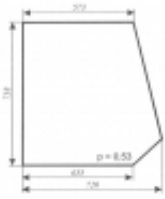

Dane aktualne na dzień: 02-06-2026 23:13

Link do produktu: <https://sklep.firma3e.pl/mf-255-koja-smolniki-nowy-typ-szyba-boczna-p-659.html>

MF 255 Koja Smolniki (nowy typ) - szyba boczna

Cena	73,00 zł
Dostępność	Dostępny
Numer katalogowy	SK0425

Opis produktu

Szyba płaska, bezbarwna, grubość szkła - 5 mm. Istnieje możliwość zakupu uszczelek do montażu szyby.