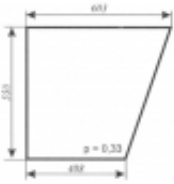

Dane aktualne na dzień: 02-06-2026 23:13

Link do produktu: <https://sklep.firma3e.pl/mf-255-koja-smolniki-nowy-typ-szyba-drzwi-dol-p-664.html>

MF 255 Koja Smolniki (nowy typ) - szyba drzwi dół

Cena	44,00 zł
Dostępność	Dostępny
Numer katalogowy	SK0430

Opis produktu

Szyba płaska, bezbarwna, grubość szkła - 5 mm. Istnieje możliwość zakupu uszczelek do montażu szyby.