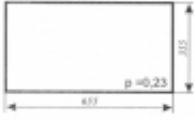

Dane aktualne na dzień: 03-06-2026 00:03

Link do produktu: <https://sklep.firma3e.pl/mf-255-koja-smolniki-nowy-typ-szyba-tylna-dolna-p-661.html>

MF 255 Koja Smolniki (nowy typ) - szyba tylna dolna

Cena	33,00 zł
Dostępność	Dostępny
Numer katalogowy	SK0427

Opis produktu

Szyba płaska, bezbarwna, grubość szkła - 5 mm. Istnieje możliwość zakupu uszczelek do montażu szyby.