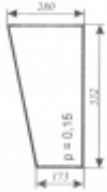

Dane aktualne na dzień: 02-06-2026 23:13

Link do produktu: <https://sklep.firma3e.pl/mf-255-koja-smolniki-szyba-przednia-dolna-p-655.html>

MF 255 Koja Smolniki - szyba przednia dolna

Cena **29,00 zł**

Dostępność **Dostępny**

Numer katalogowy **SK0400**

Opis produktu

Szyba płaska, bezbarwna, grubość szkła - 5 mm. Istnieje możliwość zakupu uszczelek do montażu szyby.