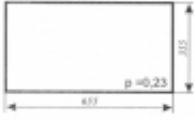

Dane aktualne na dzień: 02-06-2026 23:10

Link do produktu: <https://sklep.firma3e.pl/mf-255-koja-smolniki-szyba-tylna-dolna-p-656.html>

MF 255 Koja Smolniki - szyba tylna dolna

Cena **33,00 zł**

Dostępność **Dostępny**

Numer katalogowy **SK0401**

Opis produktu

Szyba płaska, bezbarwna, grubość szkła - 5 mm. Istnieje możliwość zakupu uszczelek do montażu szyby.