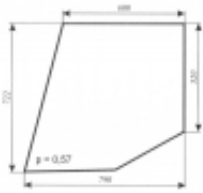

Dane aktualne na dzień: 02-06-2026 23:10

Link do produktu: <https://sklep.firma3e.pl/mf-255-lubon-szyba-drzwi-gora-p-671.html>

MF 255 Luboń - szyba drzwi góra

Cena **78,00 zł**

Dostępność **Dostępny**

Numer katalogowy **SK0183**

Opis produktu

Szyba płaska, bezbarwna, grubość szkła - 5 mm. Istnieje możliwość zakupu uszczelek do montażu szyby.