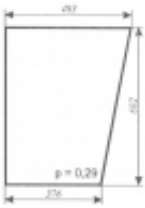

Dane aktualne na dzień: 02-06-2026 23:43

Link do produktu: <https://sklep.firma3e.pl/mf-255-lubsko-szyba-drzwi-dol-p-681.html>

MF 255 Lubsko - szyba drzwi dół

Cena **44,00 zł**

Dostępność **Dostępny**

Numer katalogowy **SK0040**

Opis produktu

Szyba płaska, bezbarwna, grubość szkła - 5 mm. Istnieje możliwość zakupu uszczelek do montażu szyby.