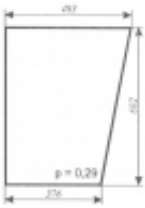

Dane aktualne na dzień: 02-06-2026 23:11

Link do produktu: <https://sklep.firma3e.pl/mf-255-lubsko-szyba-drzwi-dol-p-681.html>

MF 255 Lubsko - szyba drzwi dół

Cena **44,00 zł**

Dostępność **Dostępny**

Numer katalogowy **SK0040**

Opis produktu

Szyba płaska, bezbarwna, grubość szkła - 5 mm. Istnieje możliwość zakupu uszczelek do montażu szyby.