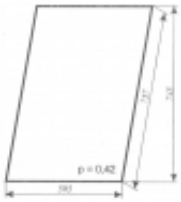

Dane aktualne na dzień: 02-06-2026 23:10

Link do produktu: <https://sklep.firma3e.pl/mf-255-lubsko-szyba-drzwi-gora-p-682.html>

MF 255 Lubsko - szyba drzwi góra

Cena	57,00 zł

Dostępność	Dostępny

Numer katalogowy	SK0041

Opis produktu

Szyba płaska, bezbarwna, grubość szkła - 5 mm. Istnieje możliwość zakupu uszczelek do montażu szyby.