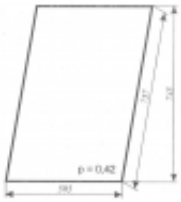

Dane aktualne na dzień: 05-04-2025 06:18

Link do produktu: <https://sklep.firma3e.pl/mf-255-lubsko-szyba-drzwi-gora-p-682.html>

MF 255 Lubsko - szyba drzwi góra

Cena **57,00 zł**

Dostępność **Dostępny**

Numer katalogowy **SK0041**

Opis produktu

Szyba płaska, bezbarwna, grubość szkła - 5 mm. Istnieje możliwość zakupu uszczelek do montażu szyby.