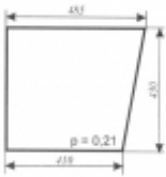

Dane aktualne na dzień: 02-06-2026 23:13

Link do produktu: <https://sklep.firma3e.pl/mf-255-lubsko-wersja-2-szyba-drzwi-dol-p-687.html>

MF 255 Lubsko (wersja 2) - szyba drzwi dół

Cena **35,00 zł**

Dostępność **Dostępny**

Numer katalogowy **SK0071**

Opis produktu

Szyba płaska, bezbarwna, grubość szkła - 5 mm. Istnieje możliwość zakupu uszczelek do montażu szyby.