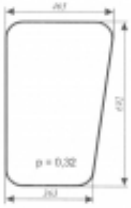

## MF 255 Lubsko (wersja 3) - szyba drzwi dół

Cena **46,00 zł**

Dostępność **Dostępny**

Numer katalogowy **SK0109**

### Opis produktu

Szyba płaska, bezbarwna, grubość szkła - 5 mm. Istnieje możliwość zakupu uszczelek do montażu szyby.