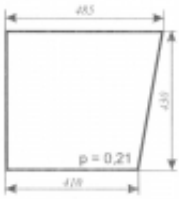

Dane aktualne na dzień: 02-06-2026 23:10

Link do produktu: <https://sklep.firma3e.pl/mf-255-mala-grzywna-szyba-drzwi-dol-p-704.html>

MF 255 Mała Grzywna - szyba drzwi dół

Cena	41,00 zł
------	-----------------

Dostępność	Dostępny
------------	-----------------

Numer katalogowy	SK054
------------------	--------------

Opis produktu

Szyba płaska, bezbarwna, grubość szkła - 5 mm. Istnieje możliwość zakupu uszczelek do montażu szyby.