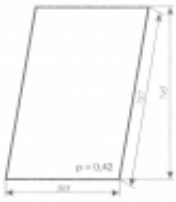

Dane aktualne na dzień: 02-06-2026 23:13

Link do produktu: <https://sklep.firma3e.pl/mf-255-mala-grzywna-szyba-drzwi-gora-p-701.html>

MF 255 Mała Grzywna - szyba drzwi góra

Cena	60,00 zł
------	-----------------

Dostępność	Dostępny
------------	-----------------

Numer katalogowy	SK0051
------------------	---------------

Opis produktu

Szyba płaska, bezbarwna, grubość szkła - 5 mm. Istnieje możliwość zakupu uszczelek do montażu szyby.