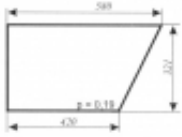

Dane aktualne na dzień: 02-06-2026 23:11

Link do produktu: <https://sklep.firma3e.pl/mf-255-pom-zamosc-szyba-drzwi-dol-p-736.html>

MF 255 POM Zamość - szyba drzwi dół

Cena **33,00 zł**

Dostępność **Dostępny**

Numer katalogowy **SK0329**

Opis produktu

Szyba płaska, bezbarwna, grubość szkła - 5 mm. Istnieje możliwość zakupu uszczelek do montażu szyby.