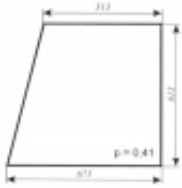

Dane aktualne na dzień: 02-06-2026 23:48

Link do produktu: <https://sklep.firma3e.pl/mf-255-pom-zamosc-szyba-drzwi-gora-p-734.html>

MF 255 POM Zamość - szyba drzwi góra

Cena **57,00 zł**

Dostępność **Dostępny**

Numer katalogowy **SK0327**

Opis produktu

Szyba płaska, bezbarwna, grubość szkła - 5 mm. Istnieje możliwość zakupu uszczelek do montażu szyby.