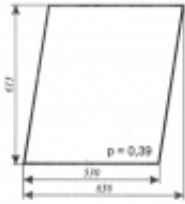

Dane aktualne na dzień: 05-04-2025 12:39

Link do produktu: <https://sklep.firma3e.pl/mf-255-roszczak-szyba-drzwi-gora-p-737.html>

MF 255 Roszczak - szyba drzwi góra

Cena	58,00 zł
Dostępność	Dostępny
Numer katalogowy	SK0174

Opis produktu

Szyba płaska, bezbarwna, grubość szkła - 5 mm. Istnieje możliwość zakupu uszczelek do montażu szyby.