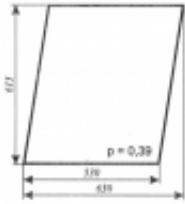

Dane aktualne na dzień: 02-06-2026 23:13

Link do produktu: <https://sklep.firma3e.pl/mf-255-roszczak-szyba-drzwi-gora-p-737.html>

MF 255 Roszczak - szyba drzwi góra

Cena	58,00 zł
Dostępność	Dostępny
Numer katalogowy	SK0174

Opis produktu

Szyba płaska, bezbarwna, grubość szkła - 5 mm. Istnieje możliwość zakupu uszczelek do montażu szyby.