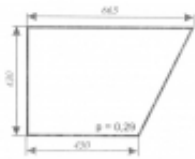

Link do produktu: <https://sklep.firma3e.pl/mf-255-sokolka-k403-szyba-drzwi-dol-inny-kierunek-otwierania-p-751.html>

## MF 255 Sokółka K403 - szyba drzwi dół (inny kierunek otwierania)

Cena	<b>46,00 zł</b>
Dostępność	<b>Dostępny</b>
Numer katalogowy	<b>SK0152a</b>

### Opis produktu

Szyba płaska, bezbarwna, grubość szkła - 5 mm. Istnieje możliwość zakupu uszczelek do montażu szyby.