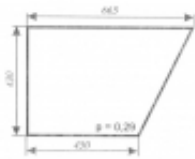

Dane aktualne na dzień: 05-04-2025 12:58

Link do produktu: <https://sklep.firma3e.pl/mf-255-sokolka-k403-szyba-drzwi-dol-inny-kierunek-otwierania-p-751.html>

MF 255 Sokółka K403 - szyba drzwi dół (inny kierunek otwierania)

Cena	46,00 zł
Dostępność	Dostępny
Numer katalogowy	SK0152a

Opis produktu

Szyba płaska, bezbarwna, grubość szkła - 5 mm. Istnieje możliwość zakupu uszczelek do montażu szyby.