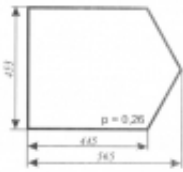

Dane aktualne na dzień: 05-04-2025 12:44

Link do produktu: <https://sklep.firma3e.pl/mf-255-sokolka-k403-szyba-drzwi-dol-p-750.html>

MF 255 Sokółka K403 - szyba drzwi dół

Cena **46,00 zł**

Dostępność **Dostępny**

Numer katalogowy **SK0152**

Opis produktu

Szyba płaska, bezbarwna, grubość szkła - 5 mm. Istnieje możliwość zakupu uszczelek do montażu szyby.