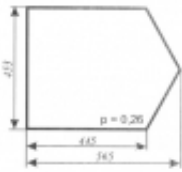

Dane aktualne na dzień: 02-06-2026 23:13

Link do produktu: <https://sklep.firma3e.pl/mf-255-sokolka-k403-szyba-drzwi-dol-p-750.html>

MF 255 Sokółka K403 - szyba drzwi dół

Cena **46,00 zł**

Dostępność **Dostępny**

Numer katalogowy **SK0152**

Opis produktu

Szyba płaska, bezbarwna, grubość szkła - 5 mm. Istnieje możliwość zakupu uszczelek do montażu szyby.