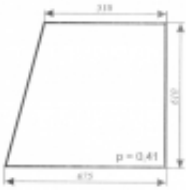

## MF 255 Sokółka K403 - szyba drzwi góra

Cena	<b>62,00 zł</b>
------	-----------------

Dostępność	<b>Dostępny</b>
------------	-----------------

Numer katalogowy	<b>SK0154</b>
------------------	---------------

### Opis produktu

Szyba płaska, bezbarwna, grubość szkła - 5 mm. Istnieje możliwość zakupu uszczelek do montażu szyby.