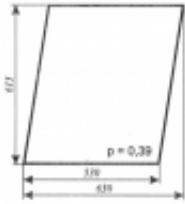

Dane aktualne na dzień: 03-06-2026 00:08

Link do produktu: <https://sklep.firma3e.pl/mf-255-szyszka-wersja-2-szyba-drzwi-gora-p-764.html>

MF 255 Szyszka (wersja 2) - szyba drzwi góra

Cena **58,00 zł**

Dostępność **Dostępny**

Numer katalogowy **SK0174**

Opis produktu

Szyba płaska, bezbarwna, grubość szkła - 5 mm. Istnieje możliwość zakupu uszczelek do montażu szyby.