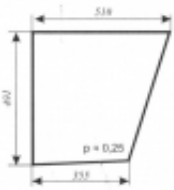

Dane aktualne na dzień: 02-06-2026 23:10

Link do produktu: <https://sklep.firma3e.pl/mf-ciechocin-szyba-drzwi-dol-p-599.html>

MF Ciechocin - szyba drzwi dół

Cena **37,00 zł**

Dostępność **Dostępny**

Numer katalogowy **SK0373**

Opis produktu

Szyba płaska, bezbarwna, grubość szkła - 5 mm. Istnieje możliwość zakupu uszczelek do montażu szyby.