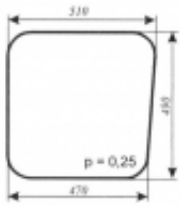

Dane aktualne na dzień: 05-04-2025 12:49

Link do produktu: <https://sklep.firma3e.pl/mf-krotoszyn-duza-kabina-szyba-drzwi-dol-p-611.html>

MF Krotoszyn (duża kabina) - szyba drzwi dół

Cena **37,00 zł**

Dostępność **Dostępny**

Numer katalogowy **SK0245**

Opis produktu

Szyba płaska, bezbarwna, grubość szkła - 5 mm. Istnieje możliwość zakupu uszczelek do montażu szyby.