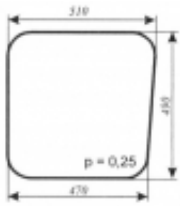

Dane aktualne na dzień: 16-10-2025 14:36

Link do produktu: <https://sklep.firma3e.pl/mf-krotoszyn-duza-kabina-szyba-drzwi-dol-p-611.html>

MF Krotoszyn (duża kabina) - szyba drzwi dół

Cena **37,00 zł**

Dostępność **Dostępny**

Numer katalogowy **SK0245**

Opis produktu

Szyba płaska, bezbarwna, grubość szkła - 5 mm. Istnieje możliwość zakupu uszczelek do montażu szyby.