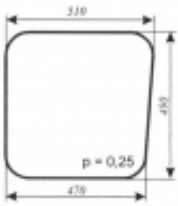

Dane aktualne na dzień: 03-06-2026 00:04

Link do produktu: <https://sklep.firma3e.pl/mf-krotoszyn-duza-kabina-szyba-drzwi-dol-p-611.html>

MF Krotoszyn (duża kabina) - szyba drzwi dół

Cena **37,00 zł**

Dostępność **Dostępny**

Numer katalogowy **SK0245**

Opis produktu

Szyba płaska, bezbarwna, grubość szkła - 5 mm. Istnieje możliwość zakupu uszczelek do montażu szyby.