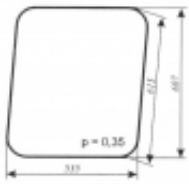

## MF Krotoszyn (duża kabina) - szyba drzwi góra

Cena	<b>49,00 zł</b>
Dostępność	<b>Dostępny</b>
Numer katalogowy	<b>SK0244</b>

### Opis produktu

Szyba płaska, bezbarwna, grubość szkła - 5 mm. Istnieje możliwość zakupu uszczelek do montażu szyby.