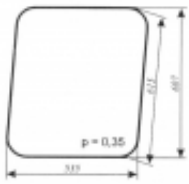

Dane aktualne na dzień: 05-04-2025 12:49

Link do produktu: <https://sklep.firma3e.pl/mf-krotoszyn-duza-kabina-szyba-drzwi-gora-p-610.html>

MF Krotoszyn (duża kabina) - szyba drzwi góra

Cena	49,00 zł
Dostępność	Dostępny
Numer katalogowy	SK0244

Opis produktu

Szyba płaska, bezbarwna, grubość szkła - 5 mm. Istnieje możliwość zakupu uszczelek do montażu szyby.