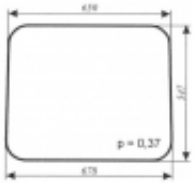

Dane aktualne na dzień: 05-04-2025 12:51

Link do produktu: <https://sklep.firma3e.pl/mf-krotoszyn-duza-kabina-szyba-tylna-ramka-p-609.html>

MF Krotoszyn (duża kabina) - szyba tylna (ramka)

Cena	52,00 zł
Dostępność	Dostępny
Numer katalogowy	SK0243

Opis produktu

Szyba płaska, bezbarwna, grubość szkła - 5 mm. Istnieje możliwość zakupu uszczelek do montażu szyby.