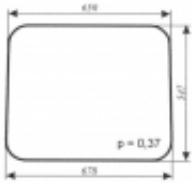

Dane aktualne na dzień: 16-10-2025 14:36

Link do produktu: <https://sklep.firma3e.pl/mf-krotoszyn-duza-kabina-szyba-tylna-ramka-p-609.html>

MF Krotoszyn (duża kabina) - szyba tylna (ramka)

Cena	52,00 zł
Dostępność	Dostępny
Numer katalogowy	SK0243

Opis produktu

Szyba płaska, bezbarwna, grubość szkła - 5 mm. Istnieje możliwość zakupu uszczelek do montażu szyby.