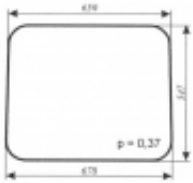

Dane aktualne na dzień: 03-06-2026 00:04

Link do produktu: <https://sklep.firma3e.pl/mf-krotoszyn-duza-kabina-szyba-tylna-ramka-p-609.html>

MF Krotoszyn (duża kabina) - szyba tylna (ramka)

Cena	52,00 zł
Dostępność	Dostępny
Numer katalogowy	SK0243

Opis produktu

Szyba płaska, bezbarwna, grubość szkła - 5 mm. Istnieje możliwość zakupu uszczelek do montażu szyby.