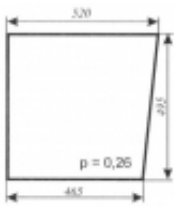

Dane aktualne na dzień: 03-06-2026 00:03

Link do produktu: <https://sklep.firma3e.pl/mf-krotoszyn-mala-kabina-szyba-drzwi-dol-p-619.html>

MF Krotoszyn (mała kabina) - szyba drzwi dół

Cena **37,00 zł**

Dostępność **Dostępny**

Numer katalogowy **SK0253**

Opis produktu

Szyba płaska, bezbarwna, grubość szkła - 5 mm. Istnieje możliwość zakupu uszczelek do montażu szyby.