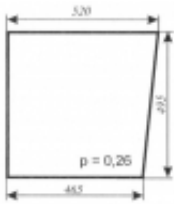

## MF Krotoszyn (mała kabina) - szyba drzwi dół

Cena **37,00 zł**

Dostępność **Dostępny**

Numer katalogowy **SK0253**

### Opis produktu

Szyba płaska, bezbarwna, grubość szkła - 5 mm. Istnieje możliwość zakupu uszczelek do montażu szyby.