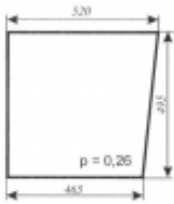

Dane aktualne na dzień: 05-04-2025 12:49

Link do produktu: <https://sklep.firma3e.pl/mf-krotoszyn-mala-kabina-szyba-drzwi-dol-p-619.html>

MF Krotoszyn (mała kabina) - szyba drzwi dół

Cena **37,00 zł**

Dostępność **Dostępny**

Numer katalogowy **SK0253**

Opis produktu

Szyba płaska, bezbarwna, grubość szkła - 5 mm. Istnieje możliwość zakupu uszczelek do montażu szyby.