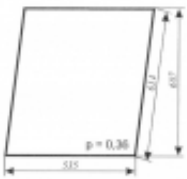

Dane aktualne na dzień: 16-10-2025 14:36

Link do produktu: <https://sklep.firma3e.pl/mf-krotoszyn-mala-kabina-szyba-drzwi-gora-p-616.html>

MF Krotoszyn (mała kabina) - szyba drzwi góra

Cena	52,00 zł
Dostępność	Dostępny
Numer katalogowy	SK0250

Opis produktu

Szyba płaska, bezbarwna, grubość szkła - 5 mm. Istnieje możliwość zakupu uszczelek do montażu szyby.