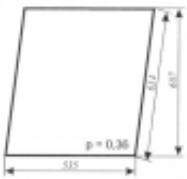

## MF Krotoszyn (mała kabina) - szyba drzwi góra

|                  |                 |
|------------------|-----------------|
| Cena             | <b>52,00 zł</b> |
| Dostępność       | <b>Dostępny</b> |
| Numer katalogowy | <b>SK0250</b>   |

### Opis produktu

Szyba płaska, bezbarwna, grubość szkła - 5 mm. Istnieje możliwość zakupu uszczelek do montażu szyby.