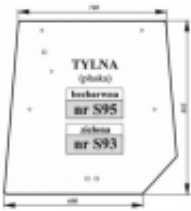

Link do produktu: <https://sklep.firma3e.pl/mf-serie-6100-6200-8100-8200-szyba-tylna-bezbarwna-wersja-1-p-1912.html>

MF Serie 6100 6200 8100 8200 - szyba tylna bezbarwna - wersja 1

Cena **184,00 zł**

Dostępność **Dostępny**

Czas wysyłki **48 godzin**

Numer katalogowy **S95**

Opis produktu

Szyba płaska, bezbarwna, grubość szkła - 5 mm.

Modele MF, do których pasuje:

Seria 6100: 6110, 6120, 6130, 6140, 6150, 6160, 6170, 6180, 6190

Seria 6200: 6235, 6245, 6255, 6260, 6265, 6270, 6280, 6290

Seria 8100: 8110, 8120, 8130, 8140, 8150, 81,60, 8170, 8180

Seria 8200: 8210, 8220 Xtra, 8240, 8240 Xtra, 8250, 8250Xtra, 8260, 8260Xtra, 8270, 8270Xtra, 8280, 8280Xtr

Pasuje również do:

MF

Seria 6400: 6445, 6455, 6460, 6465, 6470, 6475, 6480, 6485, 6490, 6495, 6497, 6499

Seria 7400: 7465, 7475, 7480, 7485, 7490, 7495

Seria 8400: 8450, 8460, 8470, 8480