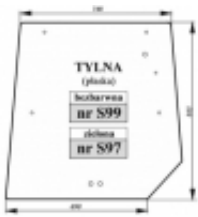

Link do produktu: <https://sklep.firma3e.pl/mf-serie-6100-6200-8100-8200-szyba-tylna-bezbarwna-wersja-2-p-130.html>

MF Serie 6100 6200 8100 8200 - szyba tylna bezbarwna - wersja 2

Cena **184,00 zł**

Dostępność **Dostępny**

Czas wysyłki **48 godzin**

Numer katalogowy **SH0731**

Opis produktu

Szyba płaska, bezbarwna, grubość szkła - 5 mm.

Modele MF, do których pasuje:

Seria 6100: 6110, 6120, 6130, 6140, 6150, 6160, 6170, 6180, 6190

Seria 8100: 8110, 8120, 8130, 8140, 8150, 81,60, 8170, 8180