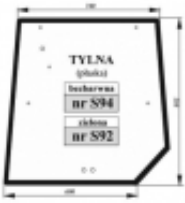

Link do produktu: <https://sklep.firma3e.pl/mf-serie-6100-6200-8100-8200-szyba-tylna-bezbarwna-sitodruk-wersja-1-p-1914.html>

MF Serie 6100 6200 8100 8200 - szyba tylna bezbarwna/sitodruk - wersja 1

Cena **184,00 zł**

Dostępność **Dostępny**

Czas wysyłki **48 godzin**

Numer katalogowy **S94**

Opis produktu

Szyba płaska, bezbarwna, grubość szkła - 5 mm.

Modele MF, do których pasuje:

Seria 6100: 6110, 6120, 6130, 6140, 6150, 6160, 6170, 6180, 6190

Seria 6200: 6235, 6245, 6255, 6260, 6265, 6270, 6280, 6290

Seria 8100: 8110, 8120, 8130, 8140, 8150, 81,60, 8170, 8180

Seria 8200: 8210, 8220 Xtra, 8240, 8240 Xtra, 8250, 8250Xtra, 8260, 8260Xtra, 8270, 8270Xtra, 8280, 8280Xtr

Pasuje również do:

MF

Seria 6400: 6445, 6455, 6460, 6465, 6470, 6475, 6480, 6485, 6490, 6495, 6497, 6499

Seria 7400: 7465, 7475, 7480, 7485, 7490, 7495

Seria 8400: 8450, 8460, 8470, 8480