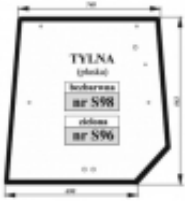

## MF Serie 6100 6200 8100 8200 - szyba tylna bezbarwna/sitodruk - wersja 2

Cena **207,00 zł**

Dostępność **Dostępny**

Czas wysyłki **48 godzin**

Numer katalogowy **SH0731**