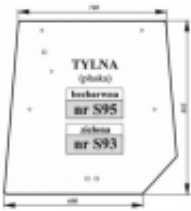

Link do produktu: <https://sklep.firma3e.pl/mf-serie-6100-6200-8100-8200-szyba-tylna-zielona-wersja-1-p-1913.html>

MF Serie 6100 6200 8100 8200 - szyba tylna zielona - wersja 1

Cena **207,00 zł**

Dostępność **Dostępny**

Czas wysyłki **48 godzin**

Numer katalogowy **S93**

Opis produktu

Szyba płaska, zielona, grubość szkła - 5 mm.

Modele MF, do których pasuje:

Seria 6100: 6110, 6120, 6130, 6140, 6150, 6160, 6170, 6180, 6190

Seria 6200: 6235, 6245, 6255, 6260, 6265, 6270, 6280, 6290

Seria 8100: 8110, 8120, 8130, 8140, 8150, 8160, 8170, 8180

Seria 8200: 8210, 8220 Xtra, 8240, 8240 Xtra, 8250, 8250Xtra, 8260, 8260Xtra, 8270, 8270Xtra, 8280, 8280Xtr

Pasuje również do:

MF

Seria 6400: 6445, 6455, 6460, 6465, 6470, 6475, 6480, 6485, 6490, 6495, 6497, 6499

Seria 7400: 7465, 7475, 7480, 7485, 7490, 7495

Seria 8400: 8450, 8460, 8470, 8480