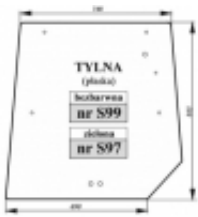

Link do produktu: <https://sklep.firma3e.pl/mf-serie-6100-6200-8100-8200-szyba-tylna-zielona-wersja-2-p-1909.html>

MF Serie 6100 6200 8100 8200 - szyba tylna zielona- wersja 2

Cena **207,00 zł**

Dostępność **Dostępny**

Czas wysyłki **48 godzin**

Numer katalogowy **SH0731**

Opis produktu

Szyba płaska, zielona, grubość szkła - 5 mm.

Modele MF, do których pasuje:

Seria 6100: 6110, 6120, 6130, 6140, 6150, 6160, 6170, 6180, 6190

Seria 8100: 8110, 8120, 8130, 8140, 8150, 81,60, 8170, 8180