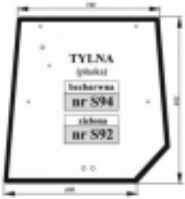

Link do produktu: <https://sklep.firma3e.pl/mf-serie-6100-6200-8100-8200-szyba-tylna-zielonasitodruk-wersja-1-p-1915.html>

MF Serie 6100 6200 8100 8200 - szyba tylna zielona/sitodruk - wersja 1

Cena **265,00 zł**

Dostępność **Dostępny**

Czas wysyłki **48 godzin**

Numer katalogowy **S92**

Opis produktu

Szyba płaska, zielona, grubość szkła - 5 mm.

Modele MF, do których pasuje:

Seria 6100: 6110, 6120, 6130, 6140, 6150, 6160, 6170, 6180, 6190

Seria 6200: 6235, 6245, 6255, 6260, 6265, 6270, 6280, 6290

Seria 8100: 8110, 8120, 8130, 8140, 8150, 8160, 8170, 8180

Seria 8200: 8210, 8220 Xtra, 8240, 8240 Xtra, 8250, 8250Xtra, 8260, 8260Xtra, 8270, 8270Xtra, 8280, 8280Xtr

Pasuje również do:

MF

Seria 6400: 6445, 6455, 6460, 6465, 6470, 6475, 6480, 6485, 6490, 6495, 6497, 6499

Seria 7400: 7465, 7475, 7480, 7485, 7490, 7495

Seria 8400: 8450, 8460, 8470, 8480