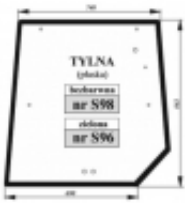

Link do produktu: <https://sklep.firma3e.pl/mf-serie-6100-6200-8100-8200-szyba-tylna-zielonasitodruk-wersja-2-p-1911.html>

MF Serie 6100 6200 8100 8200 - szyba tylna zielona/sitodruk- wersja 2

Cena **265,00 zł**

Dostępność **Dostępny**

Czas wysyłki **48 godzin**

Numer katalogowy **SH0731**

Opis produktu

Szyba płaska, zielona, grubość szkła - 5 mm.

Modele MF, do których pasuje:

Seria 6100: 6110, 6120, 6130, 6140, 6150, 6160, 6170, 6180, 6190