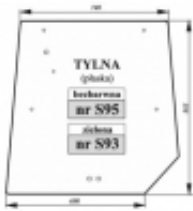

Link do produktu: <https://sklep.firma3e.pl/mf-serie-6400-7400-8400-szyba-tylna-bezbarwna-p-1922.html>

MF Serie: 6400, 7400, 8400 - szyba tylna bezbarwna

Cena **150,00 zł**

Dostępność **Dostępny**

Czas wysyłki **48 godzin**

Numer katalogowy **S95**

Opis produktu

Szyba płaska, bezbarwna, grubość szkła - 5 mm.

Modele MF, do których pasuje:

Seria 6400: 6445, 6455, 6460, 6465, 6470, 6475, 6480, 6485, 6490, 6495, 6497, 6499

Seria 7400: 7465, 7475, 7480, 7485, 7490, 7495

Seria 8400: 8450, 8460, 8470, 8480

Pasuje również do:

MF

Seria 6100: 6110, 6120, 6130, 6140, 6150, 6160, 6170, 6180, 6190

Seria 6200: 6235, 6245, 6255, 6260, 6265, 6270, 6280, 6290

Seria 8100: 8110, 8120, 8130, 8140, 8150, 8160, 8170, 8180

Seria 8200: 8210, 8220 Xtra, 8240, 8240 Xtra, 8250, 8250Xtra, 8260, 8260Xtra, 8270, 8270Xtra, 8280, 8280Xtr