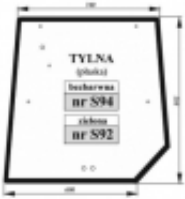

Link do produktu: <https://sklep.firma3e.pl/mf-serie-6400-7400-8400-szyba-tylna-bezbarwnasitodruk-p-1925.html>

MF Serie: 6400, 7400, 8400 - szyba tylna bezbarwna/sitodruk

Cena **161,00 zł**

Dostępność **Dostępny**

Czas wysyłki **48 godzin**

Numer katalogowy **S94**

Opis produktu

Szyba płaska, bezbarwna, grubość szkła - 5 mm.

Modele MF, do których pasuje:

Seria 6400: 6445, 6455, 6460, 6465, 6470, 6475, 6480, 6485, 6490, 6495, 6497, 6499

Seria 7400: 7465, 7475, 7480, 7485, 7490, 7495

Seria 8400: 8450, 8460, 8470, 8480

Pasuje również do:

MF

Seria 6100: 6110, 6120, 6130, 6140, 6150, 6160, 6170, 6180, 6190

Seria 6200: 6235, 6245, 6255, 6260, 6265, 6270, 6280, 6290

Seria 8100: 8110, 8120, 8130, 8140, 8150, 8160, 8170, 8180

Seria 8200: 8210, 8220 Xtra, 8240, 8240 Xtra, 8250, 8250Xtra, 8260, 8260Xtra, 8270, 8270Xtra, 8280, 8280Xtr