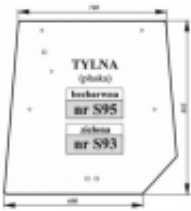

Link do produktu: <https://sklep.firma3e.pl/mf-serie-6400-7400-8400-szyba-tylna-zielona-wersja-1-p-1924.html>

MF Serie: 6400, 7400, 8400 - szyba tylna zielona - wersja 1

Cena **184,00 zł**

Dostępność **Dostępny**

Czas wysyłki **48 godzin**

Numer katalogowy **S93**

Opis produktu

Szyba płaska, zielona, grubość szkła - 5 mm.

Modele MF, do których pasuje:

Seria 6400: 6445, 6455, 6460, 6465, 6470, 6475, 6480, 6485, 6490, 6495, 6497, 6499

Seria 7400: 7465, 7475, 7480, 7485, 7490, 7495

Seria 8400: 8450, 8460, 8470, 8480

Pasuje również do:

MF

Seria 6100: 6110, 6120, 6130, 6140, 6150, 6160, 6170, 6180, 6190

Seria 6200: 6235, 6245, 6255, 6260, 6265, 6270, 6280, 6290

Seria 8100: 8110, 8120, 8130, 8140, 8150, 8160, 8170, 8180

Seria 8200: 8210, 8220 Xtra, 8240, 8240 Xtra, 8250, 8250Xtra, 8260, 8260Xtra, 8270, 8270Xtra, 8280, 8280Xtr