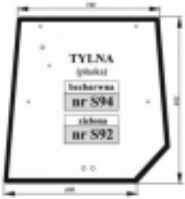

Link do produktu: <https://sklep.firma3e.pl/mf-serie-6400-7400-8400-szyba-tylna-zielona-sitodruk-p-1926.html>

MF Serie: 6400, 7400, 8400 - szyba tylna zielona/sitodruk

Cena **196,00 zł**

Dostępność **Dostępny**

Czas wysyłki **48 godzin**

Numer katalogowy **S92**

Opis produktu

Szyba płaska, zielona, grubość szkła - 5 mm.

Modele MF, do których pasuje:

Seria 6400: 6445, 6455, 6460, 6465, 6470, 6475, 6480, 6485, 6490, 6495, 6497, 6499

Seria 7400: 7465, 7475, 7480, 7485, 7490, 7495

Seria 8400: 8450, 8460, 8470, 8480

Pasuje również do:

MF

Seria 6100: 6110, 6120, 6130, 6140, 6150, 6160, 6170, 6180, 6190

Seria 6200: 6235, 6245, 6255, 6260, 6265, 6270, 6280, 6290

Seria 8100: 8110, 8120, 8130, 8140, 8150, 8160, 8170, 8180

Seria 8200: 8210, 8220 Xtra, 8240, 8240 Xtra, 8250, 8250Xtra, 8260, 8260Xtra, 8270, 8270Xtra, 8280, 8280Xtr