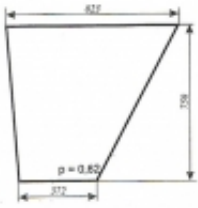

Dane aktualne na dzień: 02-06-2026 23:48

Link do produktu: <https://sklep.firma3e.pl/mf-typ-2620-szyba-drzwi-dol-p-781.html>

MF typ 2620 - szyba drzwi dół

Cena **79,00 zł**

Dostępność **Dostępny**

Numer katalogowy **SK0884**

Opis produktu

Szyba płaska, bezbarwna, grubość szkła - 5 mm. Istnieje możliwość zakupu uszczelek do montażu szyby