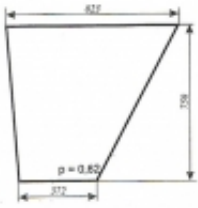

Dane aktualne na dzień: 02-06-2026 23:07

Link do produktu: <https://sklep.firma3e.pl/mf-typ-2620-szyba-drzwi-dol-p-781.html>

MF typ 2620 - szyba drzwi dół

Cena **79,00 zł**

Dostępność **Dostępny**

Numer katalogowy **SK0884**

Opis produktu

Szyba płaska, bezbarwna, grubość szkła - 5 mm. Istnieje możliwość zakupu uszczelek do montażu szyby