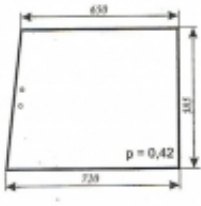

Dane aktualne na dzień: 02-06-2026 23:13

Link do produktu: <https://sklep.firma3e.pl/mf-typ-2620-szyba-drzwi-gora-lewe-przesuwane-p-782.html>

MF typ 2620 - szyba drzwi góra lewe przesuwane

| | |
|------------------|-----------------|
| Cena | 66,00 zł |
| Dostępność | Dostępny |
| Numer katalogowy | SK0885 |

Opis produktu

Szyba płaska, bezbarwna, grubość szkła - 5 mm. Istnieje możliwość zakupu uszczelek do montażu szyby