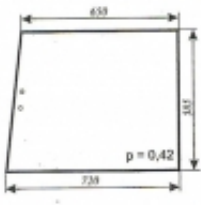

Dane aktualne na dzień: 02-06-2026 23:48

Link do produktu: <https://sklep.firma3e.pl/mf-typ-2620-szyba-drzwi-gora-lewe-przesuwane-p-782.html>

MF typ 2620 - szyba drzwi góra lewe przesuwane

Cena	66,00 zł
Dostępność	Dostępny
Numer katalogowy	SK0885

Opis produktu

Szyba płaska, bezbarwna, grubość szkła - 5 mm. Istnieje możliwość zakupu uszczelek do montażu szyby