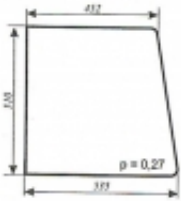

Dane aktualne na dzień: 02-06-2026 23:10

Link do produktu: <https://sklep.firma3e.pl/mf-typ-595-szyba-drzwi-gora-stale-p-773.html>

MF typ 595 - szyba drzwi góra stałe

Cena	41,00 zł
Dostępność	Dostępny
Numer katalogowy	SK0876

Opis produktu

Szyba płaska, bezbarwna, grubość szkła - 5 mm. Istnieje możliwość zakupu uszczelek do montażu szyby.