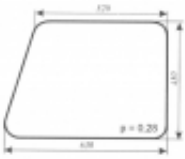

Dane aktualne na dzień: 05-04-2025 05:26

Link do produktu: <https://sklep.firma3e.pl/mtz-82-stary-typ-szyba-drzwi-gora-p-1008.html>

MTZ 82 (stary typ) - szyba drzwi góra

Cena **44,00 zł**

Dostępność **Dostępny**

Numer katalogowy **SK0085**

Opis produktu

Szyba płaska, bezbarwna, grubość szkła - 5 mm. Istnieje możliwość zakupu uszczelek do montażu szyby.