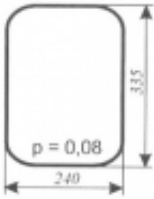

Dane aktualne na dzień: 02-06-2026 23:13

Link do produktu: <https://sklep.firma3e.pl/mtz-82-stary-typ-szyba-przednia-dolna-p-1007.html>

MTZ 82 (stary typ) - szyba przednia dolna

Cena **23,00 zł**

Dostępność **Dostępny**

Numer katalogowy **SK0084**

Opis produktu

Szyba płaska, bezbarwna, grubość szkła - 5 mm. Istnieje możliwość zakupu uszczelek do montażu szyby.