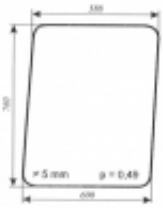

Dane aktualne na dzień: 02-06-2026 23:48

Link do produktu: <https://sklep.firma3e.pl/mtz-82-szyba-drzwi-gora-p-1004.html>

MTZ 82 - szyba drzwi góra

Cena	77,00 zł
Dostępność	Dostępny
Numer katalogowy	SK0048

Opis produktu

Szyba płaska, bezbarwna, grubość szkła - 6 mm. Istnieje możliwość zakupu uszczelek do montażu szyby.